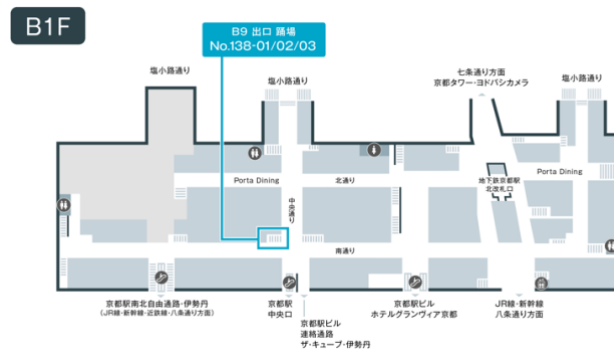

News Release

報道関係各位

2022年7月25日

JR西日本京都SC開発株式会社

テレキューブサービス株式会社

京都駅前にありながら、
視線と音を遮るプライベートな集中環境を実現！
個室型ワークブース「テレキューブ」が京都ポルタにオープン
～テレワークや出張・旅行時等の利便性をアップ～

京都ポルタに設置したテレキューブ

JR西日本京都SC開発株式会社（本社：京都市下京区、代表取締役社長：森本卓壽、以下 JR西日本京都SC開発）とテレキューブサービス株式会社（本社：東京都千代田区、代表取締役社長：小山田佳裕、以下 テレキューブサービス）は、コロナ禍で変化した新しい働き方、コミュニケーション様式によって急速に広まっている Web 会議やテレワークなどのニーズにお応えするため、個室型ワークブース「テレキューブ」を 2022 年 7 月 23 日より京都ポルタ中央通り B9 階段に設置し、サービスを開始いたしました。

News Release

を図り、今後もお客様ニーズに寄り添った館作りを目指してまいります。テレキューブの設置は、京都府内では今回の事例が初となります。

テレキューブサービスは、今後もさまざまなシーン、さまざまなエリアでのテレワークや個室作業のニーズ解消に向け、関係各社とのパートナーシップのもと、テレキューブのサービス提供・価値向上に努めてまいります。

<設置概要>

設置場所：京都ポルタ中央通り B9 階段