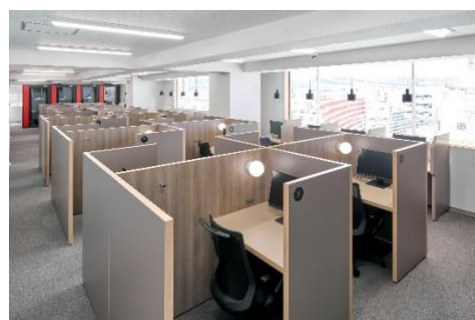

▲NewWork大船

以 上

(参考)この資料は、国土交通記者会、ときわクラブにお届けしています。

本件に関するお問い合わせ先
テレキューブサービス株式会社 広報担当 電話:03—6386—5319(代表)