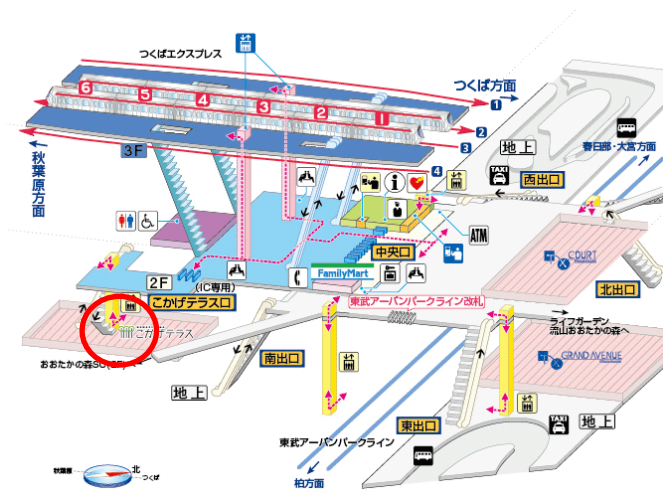

TEL: 03-6386-5319 Mail: support@telecube-svc.co.jp

1. 稼働日

2021年3月1日（月）

※TX 流山おおたかの森駅に設置するテレキューブは3月4日（木）に稼働します。

2. 設置場所ならびに利用可能時間等

設置駅	TX 秋葉原駅	TX 流山おおたかの森駅	TX 守谷駅
設置場所	改札階コンコース 〔A3 出口 ヨドバシカメラ〕 Akiba 方面	こかげテラス 商業施設内	TX アベニュー守谷 フードコート内
設置台数	1 台	2 台	1 台
設置者	首都圏新都市鉄道(株)	東神開発(株) (こかげテラス運営者)	首都圏新都市鉄道(株)
利用可能時間	7:00 ~ 21:00		
利用料	15 分につき 250 円 (税抜)		
利用方法	<p>① 【会員登録】専用 Web サイト (https://telecube.jp) または QR コード読みより会員登録 (初回のみ)</p>  <p>② 【利用予約】会員登録後、専用 Web サイトで利用予約 ③ 【入室方法】テレキューブ本体に表示されている QR コードを利用者のスマートフォンで読み取り、開錠</p>		
決済方法	クレジットカード決済、または法人宛一括請求		
提供機能	デスク/椅子/照明/Wi-Fi/冷暖房 (TX 秋葉原駅のみ) / 電源 (コンセント×1、USB コネクタ×1)		
サイズ	底辺 1.2m×幅 1.2m、高さ 2.3m		
感染対策	<ul style="list-style-type: none"> ・天井部に空気孔とファンを設けて、1 分以内での完全換気機能搭載 ・菌やウイルスを不活性化する「まるごと抗菌コーティング」の施工 		

設置駅：TX 秋葉原駅
 設置場所：改札階コンコース

A3 出口
 ヨドバシカメラ Akiba 方面

設置駅：TX 流山おおたかの森駅
 設置場所：こかげテラス
 商業施設内

設置駅：TX 守谷駅
 設置場所：TX アベニュー守谷
 フードコート内

3. 「テレキューブ」について

新型コロナウイルスの流行を受け、注目が高まっているテレワーク。以前より進められていた働き方改革の手法に加え、感染症対策として普及が進んでいますが、集中できる環境や WEB 会議に最適な場所を、外出先や自宅で十分に確保するのは難しいのが現状です。また、テレワークに利用されることの多いカフェやサテライトオフィスといった空間は、セキュリティの面で課題があります。秘匿性のある情報を取り扱いながらの資料作成や電話などに適しておらず、隙間時間の有効活用を実現するテレワークをするための理想的な場所が不足しています。「テレキューブ」は、こうした「テレワーク難民」が抱える課題を解決するために開発された、個室型ワークブースです。内部にはテーブル、イス、電源コンセントなどがあり、セキュリティが保たれた静かな環境で、資料作成やメールなどの業務や、電話・Web 会議などでのコミュニケーションが可能です。