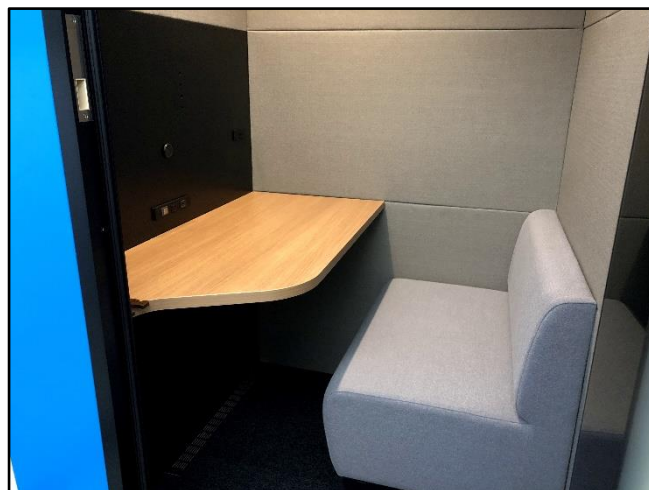

外観イメージ

室内イメージ

「テレキューブ」は、“ビジネスパーソンが周囲に気兼ねなく働けるセキュリティの高いコミュニケーションスペース”をコンセプトに作られた個室ブースです。ICTを活用した場所や時間にとらわれない柔軟な働き方「テレワーク」の浸透に伴い、移動の合間における資料作成や、外出先でのビジネスに関する電話やWEB会議が必要な際にご活用いただけるものです。

「テレキューブ」を設置することで、駅及び駅商業施設の利便性向上を図ります。